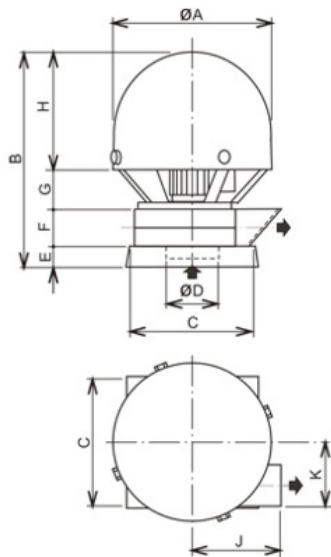

## + GELUIDSGEGEVENS

Hz	63	125	250	500	1k	2k	4k	8k	Overall
Inlet (LwA)	36	48	55	62	66	60	60	55	69
Inlet LpA @ 1.5m	21	33	40	47	51	45	45	40	55
Outlet (LwA)	37	46	56	67	67	63	62	58	72
Outlet LpA @ 1.5m	22	31	41	52	52	48	47	43	57

## + AFMETINGEN

A	B	C	D	E	F	G	H	J	K
385	675	491	250	50	166	99	360	351	290

11